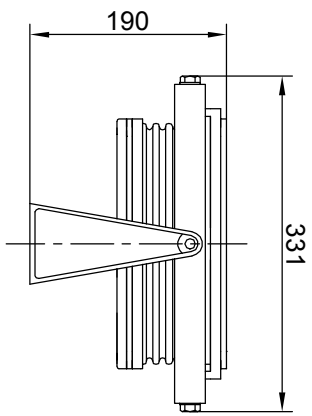

Drilling Scheme

Ahead →

← Ahead

Weight app: ca. 11.5kg
 Operational temperatur: -30/+60
 Protection: IP67

alle Maße ohne Toleranzangabe ±0.2		Werkstück -kanten DIN 6784	Maßstab
Datum	Name		Desk Compass 180 Typ/11 Direct Reading Longitudinal Mounting
Bearb.	Dorffert		
Gepr.			
Nuzm.			
Cassens & Plath GmbH Biermenhaven			Blatt
Zust.	Änderung	Datum	Name